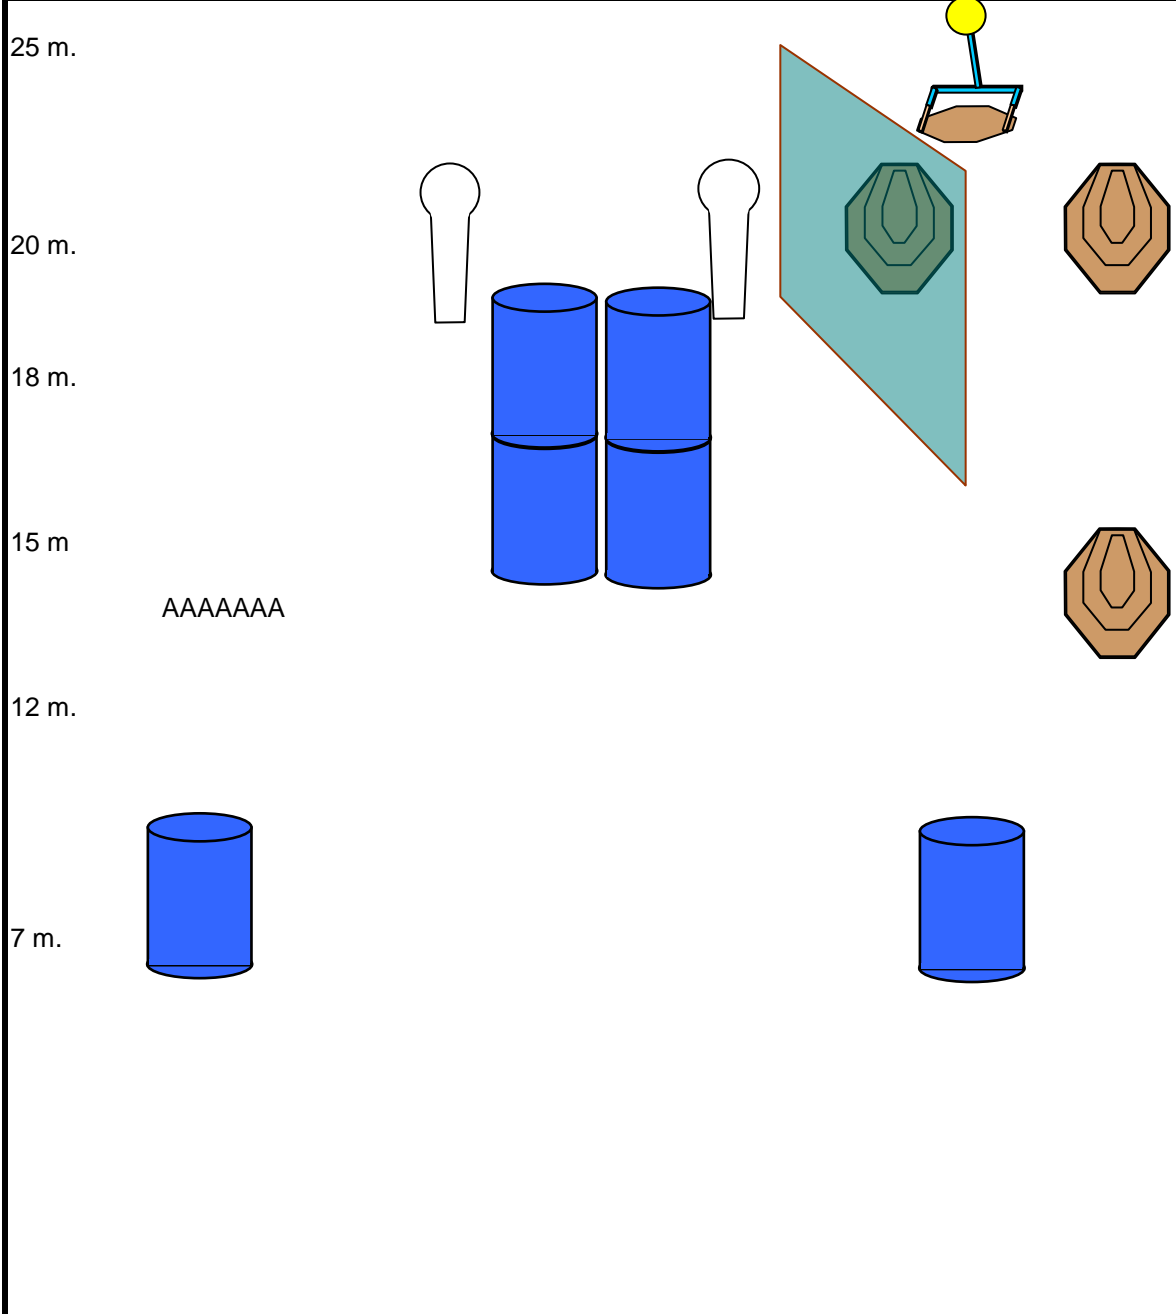

EJERCICIO NUMERO 5 (GALERIA 25 M IZQUIERDA)

TIPO EJERCICIO	CORTO	TARJETAS	6
PUNTUACION	COMSTOCK	METALES	1
POSICION SALIDA	DE PIE	PUNTOS MAXIMOS	65
COMIENZO TIEMPO	AUDIBLE	DISPAROS MINIMOS	11
CONDICION DEL ARMA:		ALTO	ULTIMO DISPARO
ARMA CARGADA EN LA FUNDA SEGÚN DIVISION		PENALIZACIONES	REGLAMENTO IPSC

DESCRIPCION